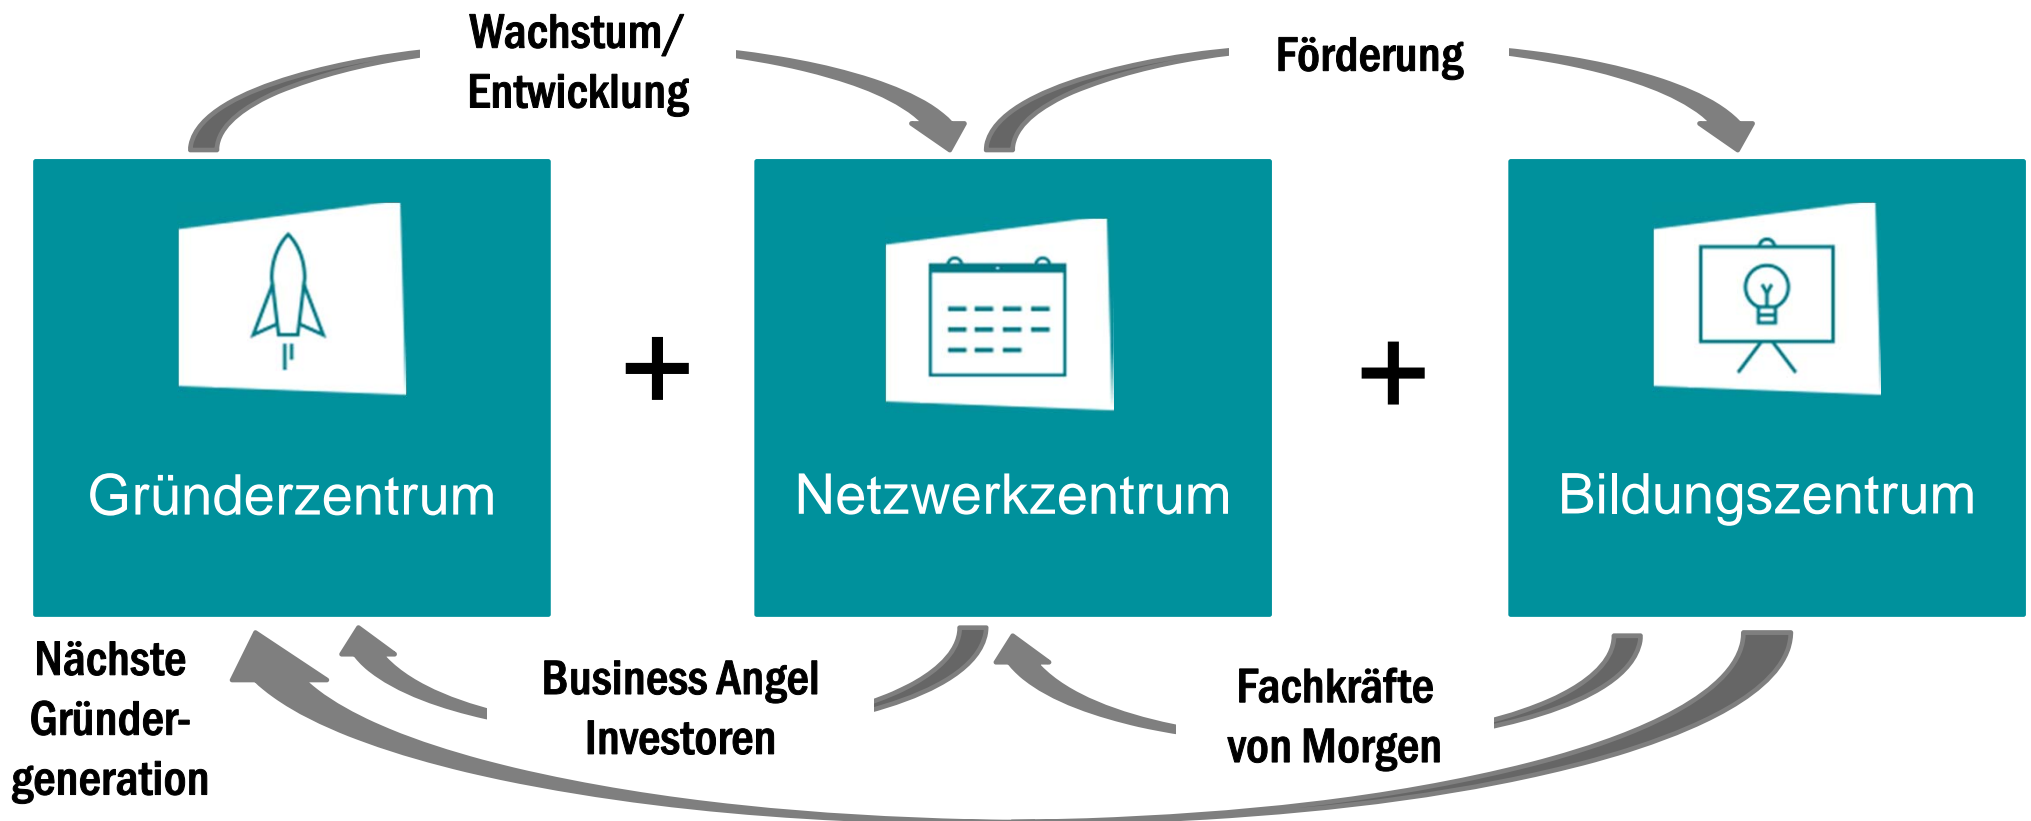

RÜCKBLICK

-10.000 Arbeitsplätze

STRUKTURWANDEL

The challenge of estimating the value of biodiversity

ENTWICKLUNG

		
1992	-6.000	-7.000
2010	+1.500	+1.000
2017		

EULE

Projekt

2008

LEUCHTURM „ECO-SYSTEM“

ERFOLGSFAKTOREN

Unterstützer der
TECHNOLOGIEWERKSTATT
Albstadt

STARTUP-CUBE | ACCELERATOR | COWORKING

MENTORING

864 Personen erreicht

Beitrag bewerben

Lieber Daniel,

Sebastian Donath ist Seriengründer und Startupler aus Leidenschaft. Er war bei „DIE HÖHLE DER LÖWEN“ mit der My-Pillow-Factory und weiß heute, was ihm der

www.technologiewerkstatt.de

NETZWERK | PLATTFORM