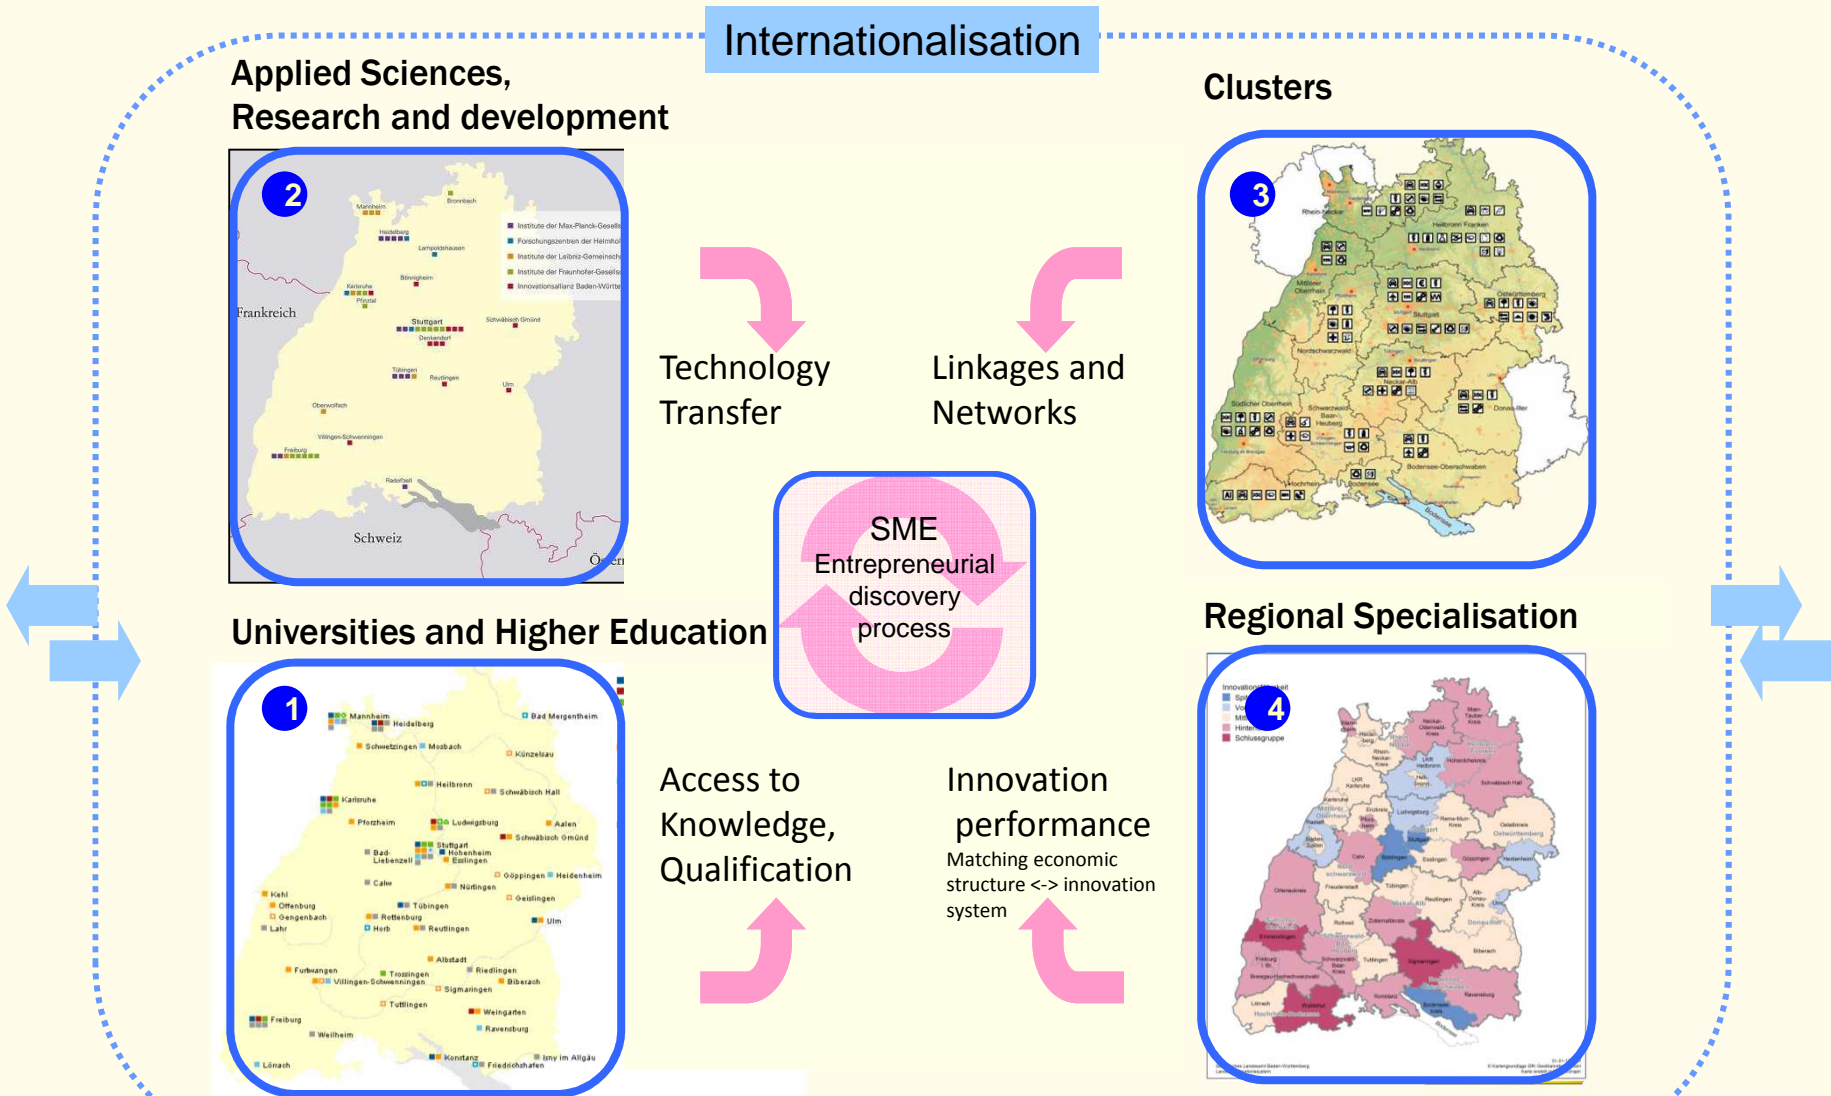

#### Regional Dialogue

- proactive

- 
- Regional Forum relating to situation

Baden-Württemberg

MINISTERIUM FÜR WIRTSCHAFT, ARBEIT UND WOHNUNGSBAU

# Mayor Focus Areas of Innovation Strategy

# Innovation related challenges at sub-regional level

Baden-Württemberg

MINISTERIUM FÜR WIRTSCHAFT, ARBEIT UND WOHNUNGSBAU

Bringing Smart Specialisation into the regions in BW

## Involving stakeholders at sub-regional level