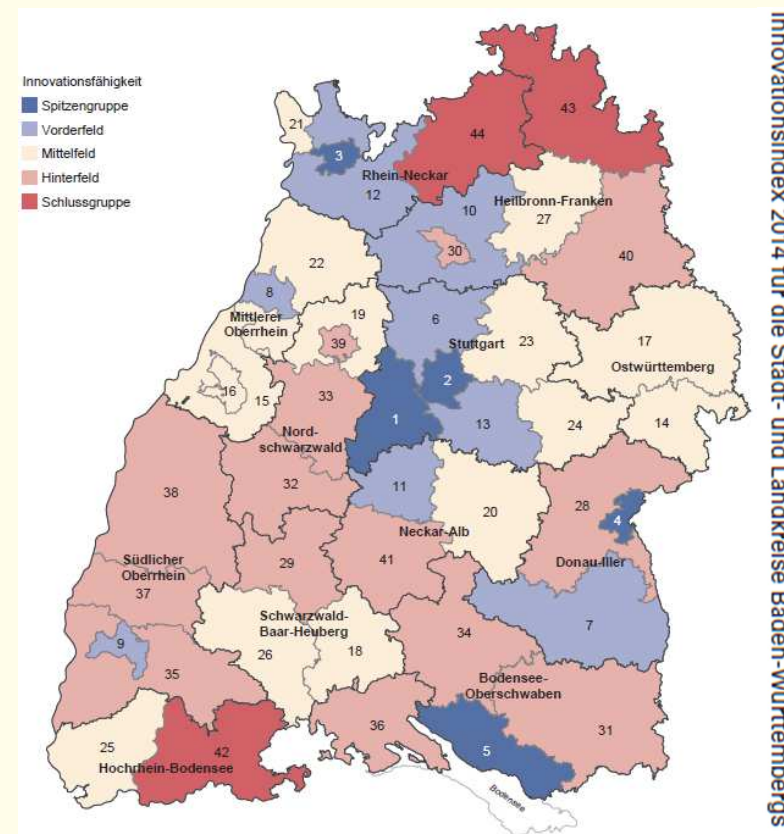

Innovation related challenges at sub-regional level

Baden-Württemberg

MINISTERIUM FÜR WIRTSCHAFT, ARBEIT UND WOHNUNGSBAU